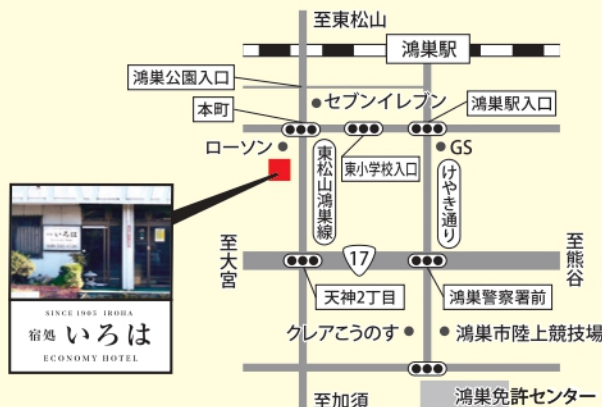

チェックイン：15:30 (最終チェックイン：24:00)

チェックアウト：10:00

【アクセス】

〒365-0038 埼玉県鴻巣市本町7-1-5

JR 高崎線「鴻巣駅」東口より徒歩8分

駐車場 6台あり (宿泊の方は無料)

無料でお送りします (免許センター、ウルトラ講習)

*要事前予約

ご予約はお電話またはウェブにてお待ちしております

048-542-4126

www.yado-iroha.com

SINCE 1905 IROHA
宿処 いろは
ECONOMY HOTEL

免許取得なら

泊まって安心

「いろは」

免許センターに
1番近い宿

朝早くても
安心です!

鴻巣免許センター
& ウルトラ教室へ

無料でお送り
いたします!

※要事前予約

SINCE 1905 IROHA
宿処 いろは
ECONOMY HOTEL

一番近いエコノミーホテルです。

いうアクセスの良さで、
くご利用いただいています。

期集中で免許取得を目指すための
いただいております。

には、無料のお送りもいたします。

朝の貴重な時間を有効活用し、
んでいただけるよう、
ておもてなしします。

運転免許を いろはの宿泊

1番近い宿

鴻巣運転免許センターに一番近い宿です

女性一人でも安心

女将&24時間在駐のスタッフで、安心です

当館は鴻巣運転免許センターから
鴻巣駅からも徒歩8分と
運転免許取得・更新の方に多